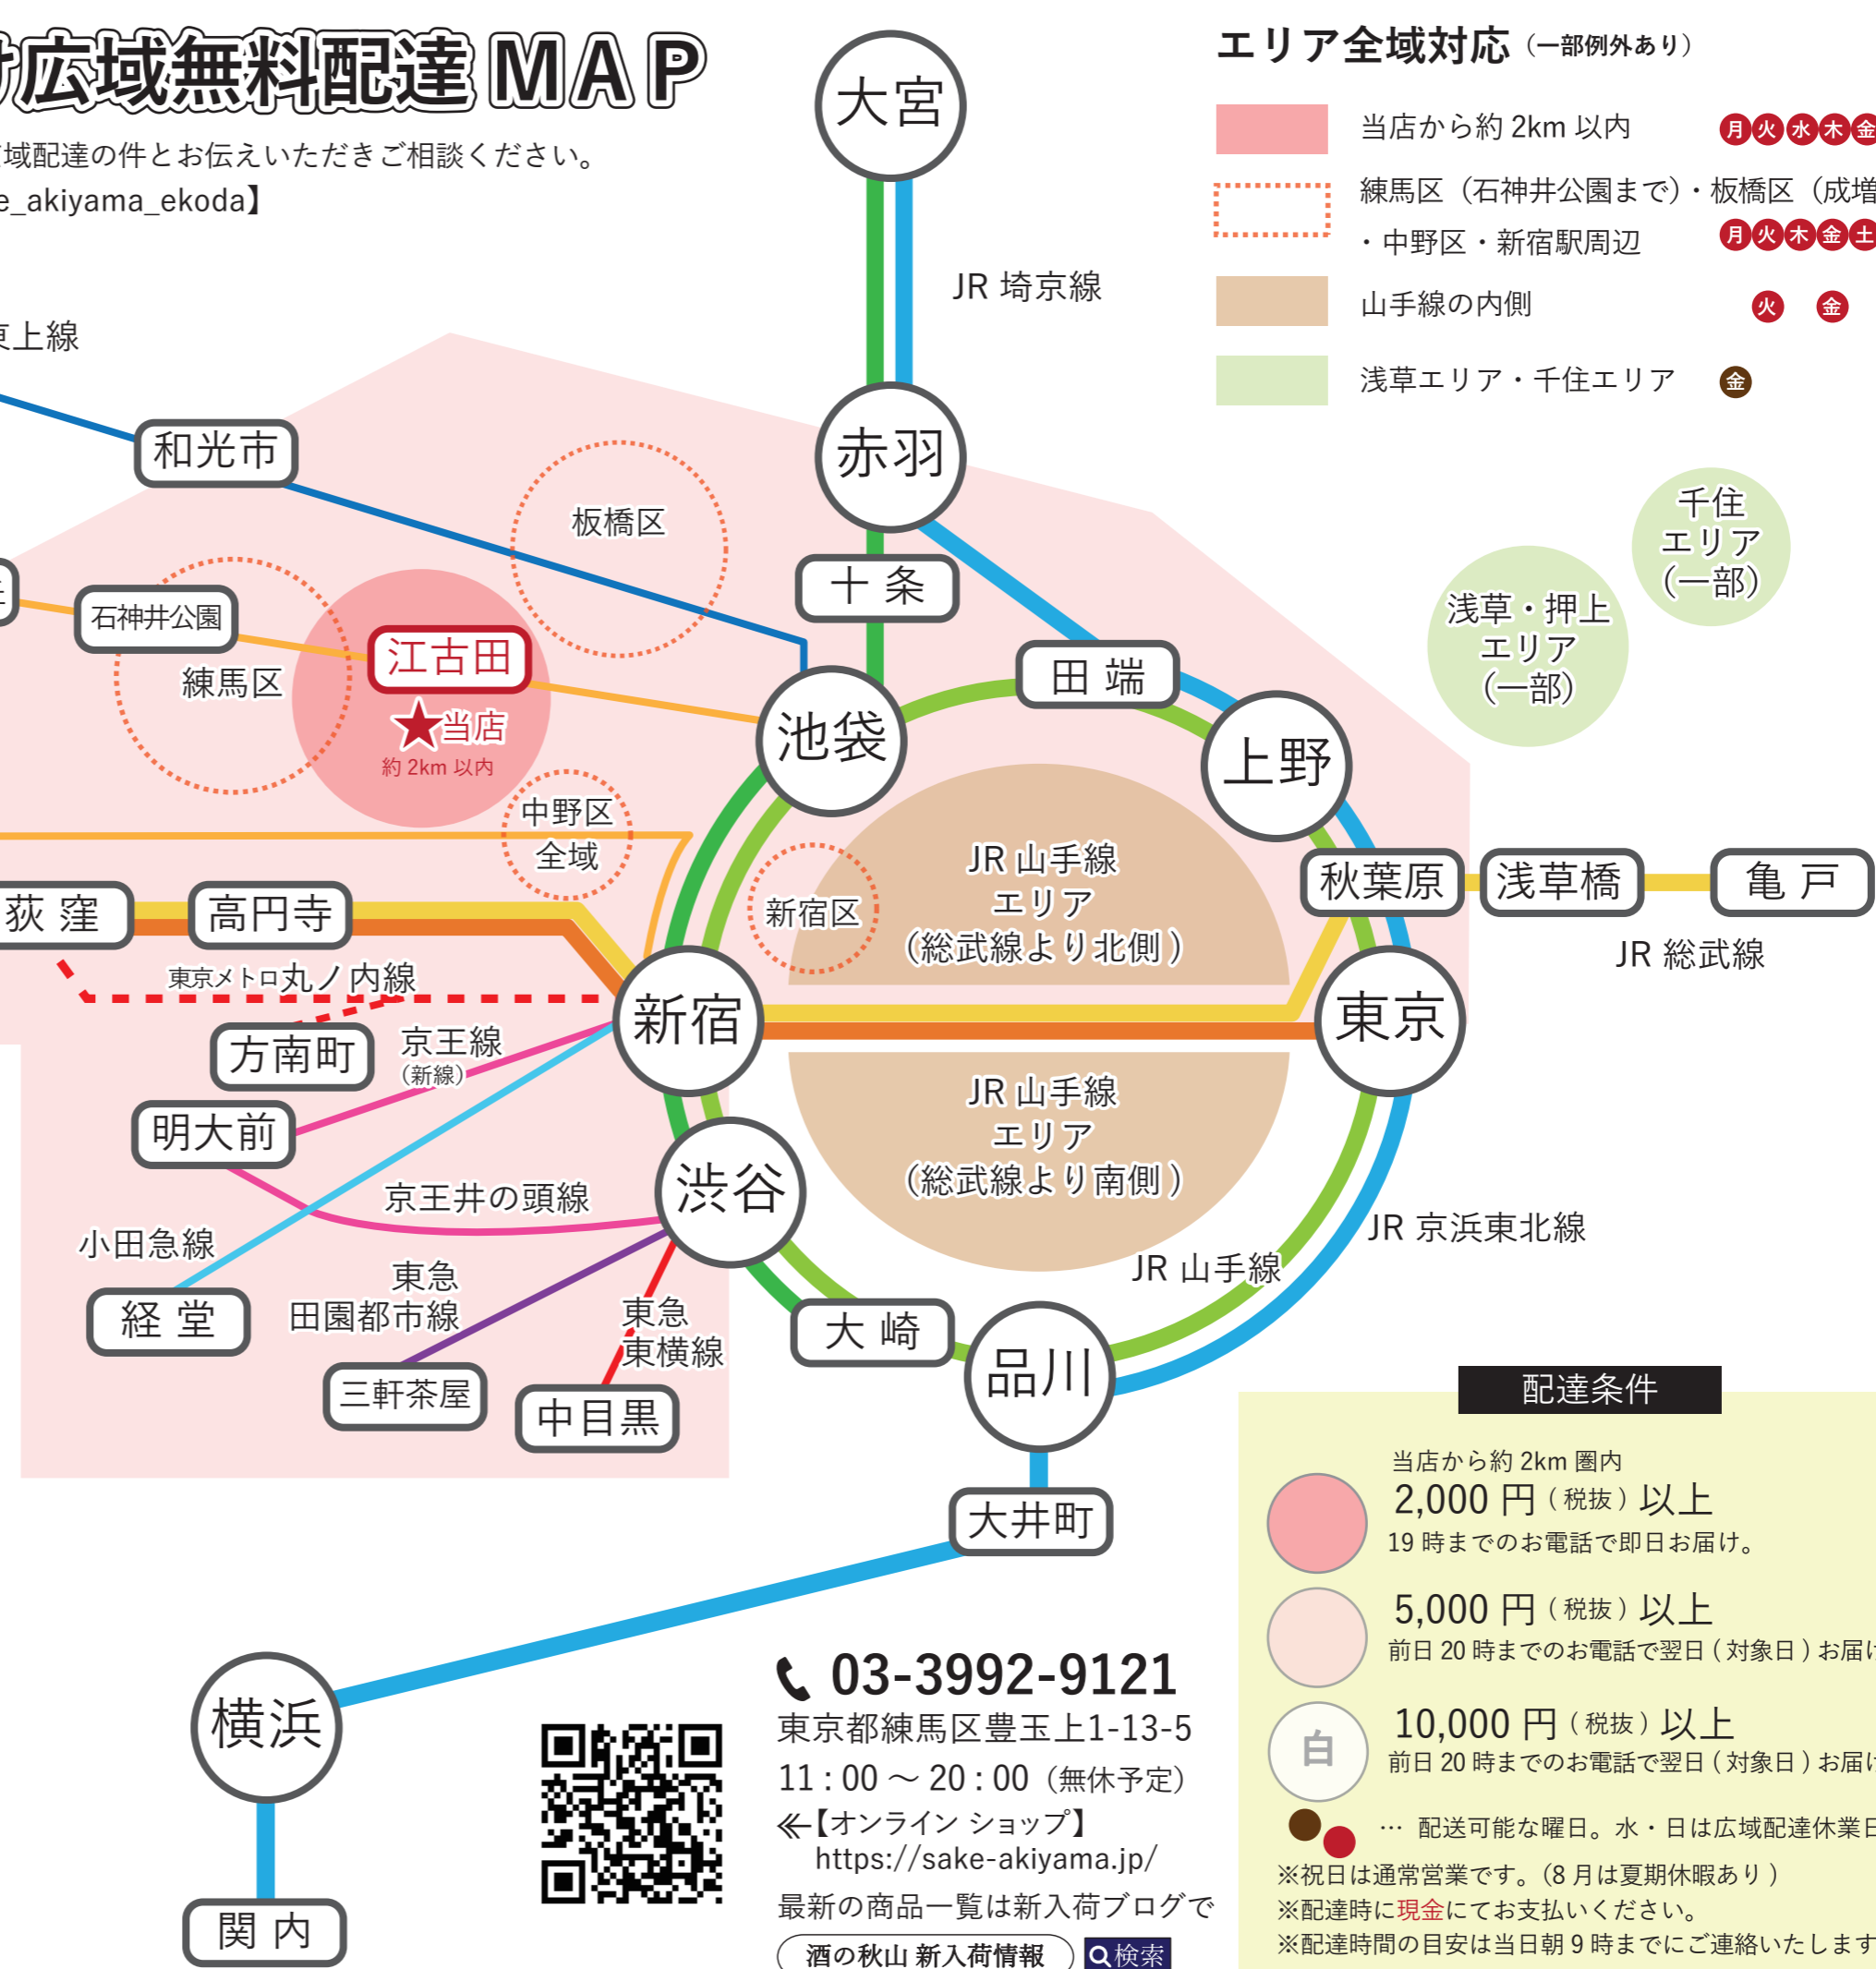

酒の秋山 ご家庭向け広域無料配達MAP

期間限定のサービスです。詳しくはお電話にて広域配達の件とお伝えいただきご相談ください。

f【酒の秋山】 t【sake_akiyama】 i【sake_akiyama_ekoda】

エリア全域対応 (一部例外あり)

- 当店から約2km以内 月 火 水 木 金 土
- 練馬区 (石神井公園まで)・板橋区 (成増まで)・中野区・新宿駅周辺 月 火 木 金 土
- 山手線の内側 火 金
- 浅草エリア・千住エリア 金

2021年7月 ver

区間内の駅から徒歩15分以内 (1km圏内目安)

— JR 山手線	全駅	火 金
— JR 埼京線	十条～大宮	月 木 土
— JR 京浜東北線	田端～大宮	月 木 土
— JR 京浜東北線	品川～関内	火
— JR 総武線	浅草橋～亀戸	金
— JR 中央線	高円寺～三鷹 (吉祥寺までかも)	月 火 木 金 土
— 東武東上線	和光市～川越	木
— 西武池袋線	石神井公園～所沢	月 木
— 西武新宿線	東伏見～所沢	月 木
- - - 東京メトロ丸ノ内線	全駅	火 金
— 京王線 (新線)	初台～明大前	火 金
— 京王井の頭線	神泉～明大前	火 金
— 小田急線	南新宿～経堂	火 金
— 東急田園都市線	池尻大橋～三軒茶屋	火 金
— 東急東横線	代官山～中目黒	火 金

千住
エリア
(一部)

浅草・押上
エリア
(一部)

配達条件

- 当店から約2km圏内
2,000円 (税抜) 以上
19時までのお電話で即日お届け。
 - 5,000円 (税抜) 以上
前日20時までのお電話で翌日 (対象日) お届け。
 - 10,000円 (税抜) 以上
前日20時までのお電話で翌日 (対象日) お届け。
- ● … 配送可能な曜日。水・日は広域配達休業日。
※祝日は通常営業です。(8月は夏期休暇あり)
※配達時に現金にてお支払いください。
※配達時間の目安は当日朝9時までにご連絡いたします。

☎ 03-3992-9121
東京都練馬区豊玉上1-13-5
11:00 ~ 20:00 (無休予定)
◀【オンライン ショップ】
<https://sake-akiyama.jp/>
最新の商品一覧は新入荷ブログで
酒の秋山 新入荷情報 🔍検索

横浜

関内